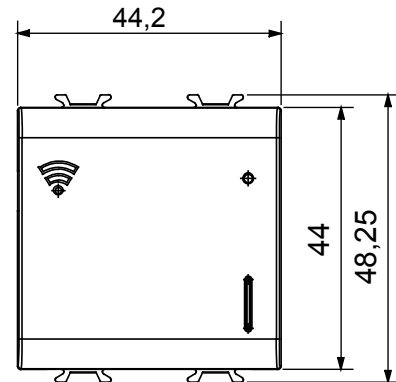

Szín	Fényes titánium	Leírás	Többprotokollos gateway
Áramellátás	100 ÷ 240 V ac - 50/60 Hz	Modulok száma	2
Rádió csatlakozók	Wi-Fi (IEEE 802.11 b/g/n), Zigbee (IEEE 802.15.4)	Konfiguráció	Alkalmazás (APP) segítségével felhőn keresztül
Szabvány	2014/35/EU, 2014/30/EU, 2014/53/EU, 2011/65/EU, EN 62368-1, EN 303 446-1, EN 301 489-1, EN 301 489-17, EN 55032, EN 55035, EN 300 328, EN 62479	Üzemi hőmérséklet	-5 ÷ +45 °C
Relatív páratartalom (nem lecsapódó)	Max 93%	Áram kimenet Zigbee	10 dBm
Kimenő teljesítmény (W)	0,7	Vezetékcsatlakozók	Csavarral
Szorító kapacitás sodrott huzalok esetén (mm²)	Max. 1,5	Szorító kapacitás merev huzalok esetén (mm²)	Max. 1,5
IP védettség szintje	IP20		

DIMENSIONAL

TECHNICAL SYMBOLOGY

IP

IP20

STANDARDS/APPROVALS