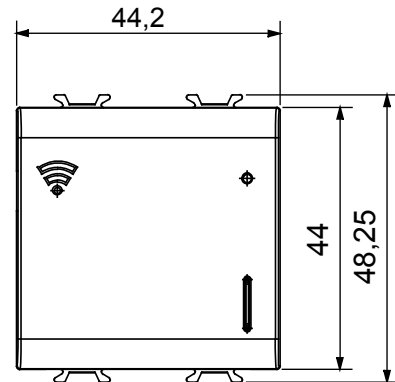

Szín	Szaten bézs	Leírás	Többprotokollos gateway
Áramellátás	100 ÷ 240 V ac - 50/60 Hz	Modulok száma	2
Rádió csatlakozók	Wi-Fi (IEEE 802.11 b/g/n), Zigbee (IEEE 802.15.4)	Konfiguráció	Alkalmazás (APP) segítségével felhőn keresztül
Szabvány	2014/35/EU, 2014/30/EU, 2014/53/EU, 2011/65/EU, EN 62368-1, EN 303 446-1, EN 301 489-1, EN 301 489-17, EN 55032, EN 55035, EN 300 328, EN 62479	Üzemi hőmérséklet	-5 ÷ +45 °C
Relatív páratartalom (nem lecsapódó)	Max 93%	Áram kimenet Zigbee	10 dBm
Kimenő teljesítmény (W)	0,7	Vezetékcsatlakozók	Csavarral
Szorító kapacitás sodrott huzalok esetén (mm²)	Max. 1,5	Szorító kapacitás merev huzalok esetén (mm²)	Max. 1,5
IP védettség szintje	IP20		

### DIMENSIONAL