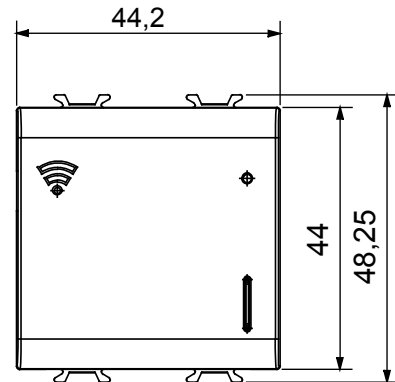

Szín	Szaten fekete	Leírás	Többprotokollos gateway
Áramellátás	100 ÷ 240 V ac - 50/60 Hz	Modulok száma	2
Rádió csatlakozók	Wi-Fi (IEEE 802.11 b/g/n), Zigbee (IEEE 802.15.4)	Konfiguráció	Alkalmazás (APP) segítségével felhőn keresztül
Szabvány	2014/35/EU, 2014/30/EU, 2014/53/EU, 2011/65/EU, EN 62368-1, EN 303 446-1, EN 301 489-1, EN 301 489-17, EN 55032, EN 55035, EN 300 328, EN 62479	Üzemi hőmérséklet	-5 ÷ +45 °C
Relatív páratartalom (nem lecsapódó)	Max 93%	Áram kimenet Zigbee	10 dBm
Kimenő teljesítmény (W)	0,7	Vezetékcsatlakozók	Csavarral
Szorító kapacitás sodrott huzalok esetén (mm²)	Max. 1,5	Szorító kapacitás merev huzalok esetén (mm²)	Max. 1,5
IP védettség szintje	IP20		

### DIMENSIONAL