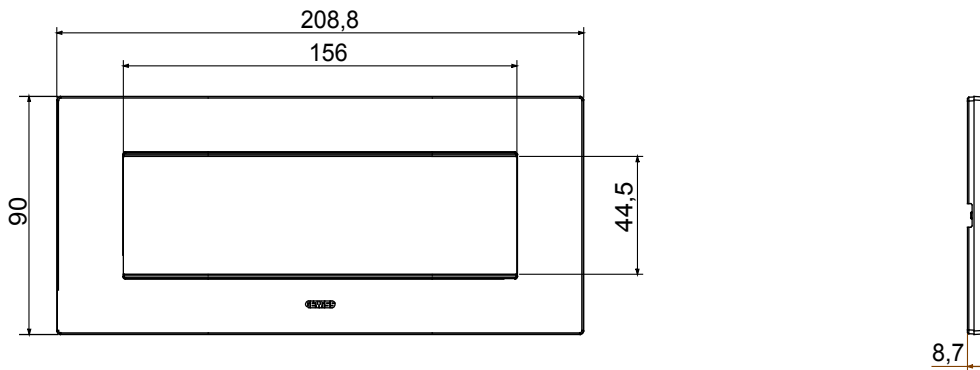

DIMENSIONAL

TECHNICAL SYMBOLOGY

STANDARDS/APPROVALS