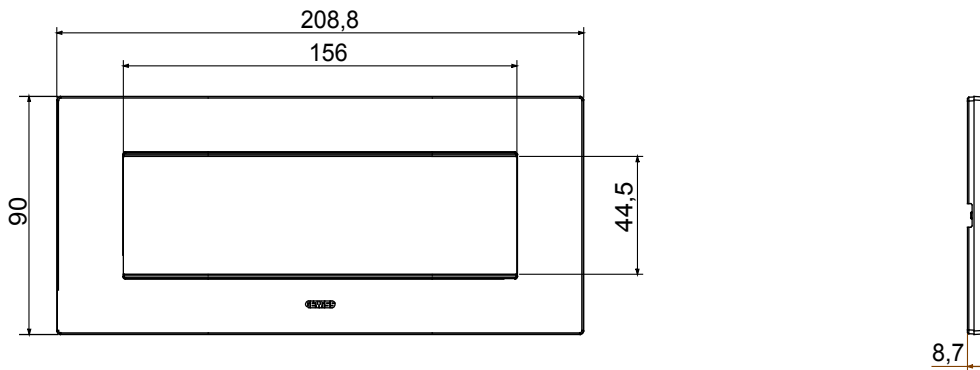

Chorus háztartási díszítőkeret sorozat, melynek termékei számos különböző formában, színben, anyagban és kidolgozásban elérhetőek. Hat különböző kivitelben elérhető (ONE, GEO, LUX, ICE és ICE Touch) a téglalap alakú szerelvénydobozokhoz, amelyek kapacitása legfeljebb 12 modul, illetve három különböző kivitelben (ONE International, GEO International és LUX International) a kerek/négyzet alakú szerelvénydobozokhoz - egyszeres vagy kombinált vízszintes vagy függőleges konfigurációkban, 2-től 2+2+2+2 modul kapacitásig. Minden Chorus díszítőkeret ugyanazokat a szerelőkereteket használja, további rögzítőelemek alkalmazásának szükségessége nélkül. A termékcsalád tartalmaz továbbá teli díszítőkereteket, IP55 védettséggel rendelkező vízmentes díszítőkereteket és profil kereteket is.

Termékcsalád	EGO	Leírás	7 modul
Szín	Szatén fekete	Alapanyag	Technopolimer
Felület	Opálos	A következő cikkszámokhoz	GW16807N
Izzóhuzalos vizsgálat:	650°C	Hőállóság (golyós nyomópróba)	70°C
Szabvány	EN 60669-1	Elektronikai kód	0110

DIMENSIONAL

TECHNICAL SYMBOLOGY

STANDARDS/APPROVALS