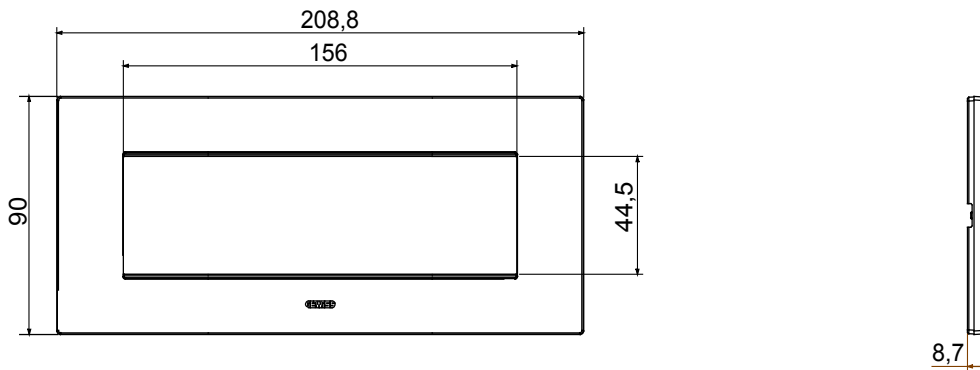

Chorus háztartási díszítőkeret sorozat, melynek termékei számos különböző formában, színben, anyagban és kidolgozásban elérhetőek. Hat különböző kivitelben elérhető (ONE, GEO, LUX, ICE és ICE Touch) a téglalap alakú szerelvénydobozokhoz, amelyek kapacitása legfeljebb 12 modul, illetve három különböző kivitelben (ONE International, GEO International és LUX International) a kerek/négyzet alakú szerelvénydobozokhoz - egyszeres vagy kombinált vízszintes vagy függőleges konfigurációkban, 2-től 2+2+2+2 modul kapacitásig. Minden Chorus díszítőkeret ugyanazokat a szerelőkereteket használja, további rögzítőelemek alkalmazásának szükségessége nélkül. A termékcsalád tartalmaz továbbá teli díszítőkereteket, IP55 védettséggel rendelkező vízmentes díszítőkereteket és profil kereteket is.

Termékcsalád	EGO	Leírás	7 modul
Szín	Réz	Alapanyag	Technopolimer
Felület	Opálos	A következő cikkszámokhoz	GW16807N
Izzóhuzalos vizsgálat:	650°C	Hőállóság (golyós nyomópróba)	70°C
Szabvány	EN 60669-1	Elektronikai kód	0110

DIMENSIONAL

TECHNICAL SYMBOLOGY

STANDARDS/APPROVALS