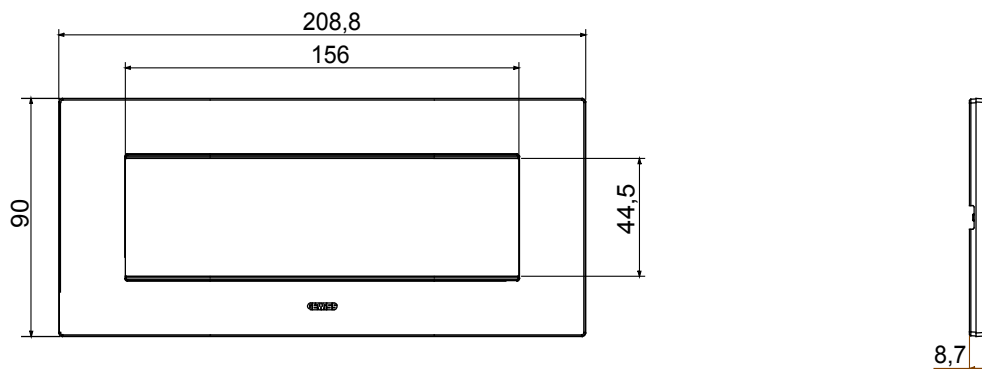

Chorus háztartási díszítőkeret sorozat, melynek termékei számos különböző formában, színben, anyagban és kidolgozásban elérhetőek. Hat különböző kivitelben elérhető (ONE, GEO, LUX, ICE és ICE Touch) a téglalap alakú szerelvénydobozokhoz, amelyek kapacitása legfeljebb 12 modul, illetve három különböző kivitelben (ONE International, GEO International és LUX International) a kerek/négyzet alakú szerelvénydobozokhoz - egyszeres vagy kombinált vízszintes vagy függőleges konfigurációkban, 2-től 2+2+2+2 modul kapacitásig. Minden Chorus díszítőkeret ugyanazokat a szerelőkereteket használja, további rögzítőelemek alkalmazásának szükségessége nélkül. A termékcsalád tartalmaz továbbá teli díszítőkereteket, IP55 védettséggel rendelkező vízmentes díszítőkereteket és profil kereteket is.

Termékcsalád	EGO	Leírás	7 modul
Szín	Világos bronz	Alapanyag	Technopolimer
Felület	Opálos	A következő cikkszámokhoz	GW16807N
Izzóhuzalos vizsgálat:	650°C	Hőállóság (golyós nyomópróba)	70°C
Szabvány	EN 60669-1	Elektronikai kód	0110

### DIMENSIONAL