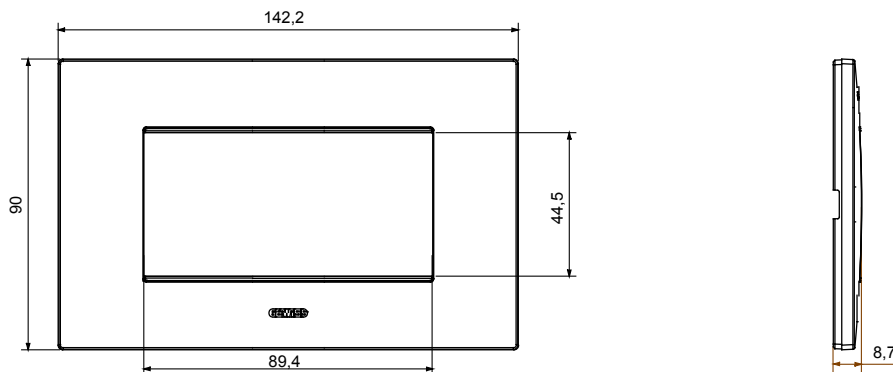

Chorus háztartási díszítőkeret sorozat, melynek termékei számos különböző formában, színben, anyagban és kidolgozásban elérhetőek. Hat különböző kivitelben elérhető (ONE, GEO, LUX, ICE és ICE Touch) a téglalap alakú szerelvénydobozokhoz, amelyek kapacitása legfeljebb 12 modul, illetve három különböző kivitelben (ONE International, GEO International és LUX International) a kerek/négyzet alakú szerelvénydobozokhoz - egyszeres vagy kombinált vízszintes vagy függőleges konfigurációkban, 2-től 2+2+2+2 modul kapacitásig. Minden Chorus díszítőkeret ugyanazokat a szerelőkereteket használja, további rögzítőelemek alkalmazásának szükségessége nélkül. A termékcsalád tartalmaz továbbá teli díszítőkereteket, IP55 védettséggel rendelkező vízmentes díszítőkereteket és profil kereteket is.

Termékcsalád	EGO	Leírás	4 férőhely
Szín	Acél	Alapanyag	Technopolimer
Felület	Opálos	A következő cikkszámokhoz	GW16804, GW16804N
Izzóhuzalos vizsgálat:	650°C	Hőállóság (golyós nyomópróba)	70°C
Szabvány	EN 60669-1	Elektronikai kód	0110

DIMENSIONAL

TECHNICAL SYMBOLOGY

GWT

650°C

70°C

STANDARDS/APPROVALS