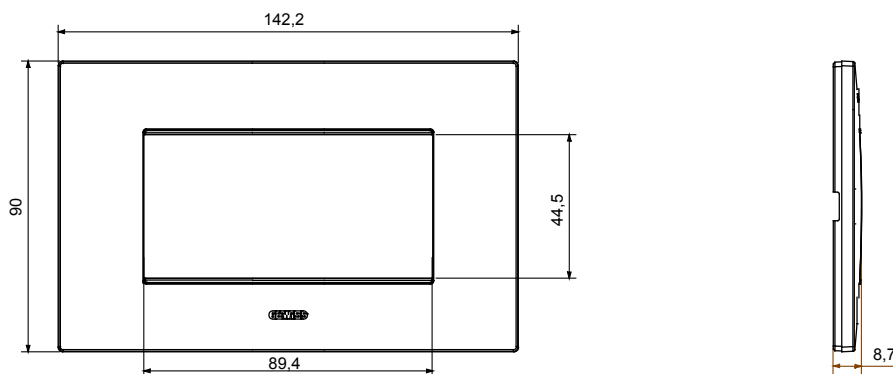

DIMENSIONAL

TECHNICAL SYMBOLOGY

STANDARDS/APPROVALS