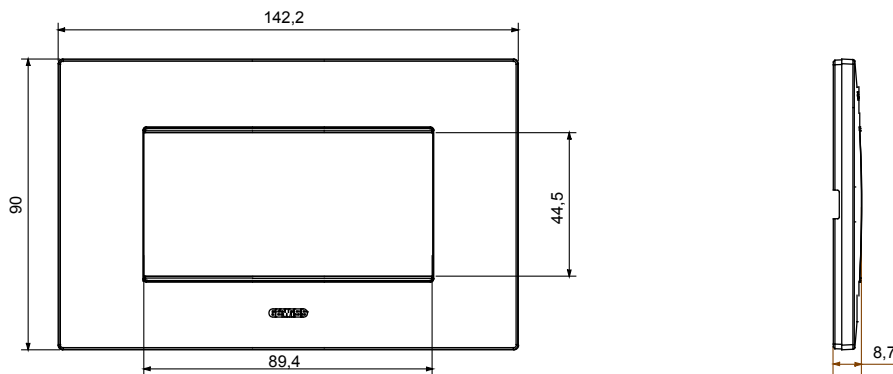

DIMENSIONAL

TECHNICAL SYMBOLOGY

STANDARDS/APPROVALS