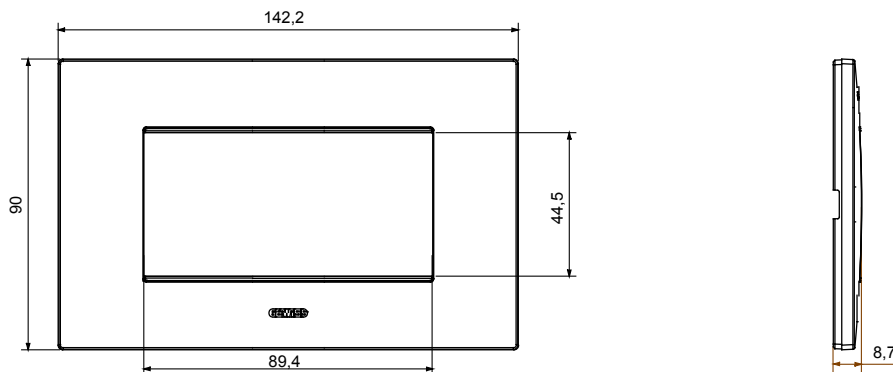

Chorus háztartási díszítőkeret sorozat, melynek termékei számos különböző formában, színben, anyagban és kidolgozásban elérhetőek. Hat különböző kivitelben elérhető (ONE, GEO, LUX, ICE és ICE Touch) a téglalap alakú szerelvénydobozokhoz, amelyek kapacitása legfeljebb 12 modul, illetve három különböző kivitelben (ONE International, GEO International és LUX International) a kerek/négyzet alakú szerelvénydobozokhoz - egyszeres vagy kombinált vízszintes vagy függőleges konfigurációkban, 2-től 2+2+2+2 modul kapacitásig. Minden Chorus díszítőkeret ugyanazokat a szerelőkereteket használja, további rögzítőelemek alkalmazásának szükségessége nélkül. A termékcsalád tartalmaz továbbá teli díszítőkereteket, IP55 védettséggel rendelkező vízmentes díszítőkereteket és profil kereteket is.

Termékcsalád	EGO	Leírás	4 férőhely
Szín	Szatén fekete	Alapanyag	Technopolimer
Felület	Opálos	A következő cikkszámokhoz	GW16804, GW16804N
Izzóhuzalos vizsgálat:	650°C	Hőállóság (golyós nyomópróba)	70°C
Szabvány	EN 60669-1	Elektronikai kód	0110

### DIMENSIONAL