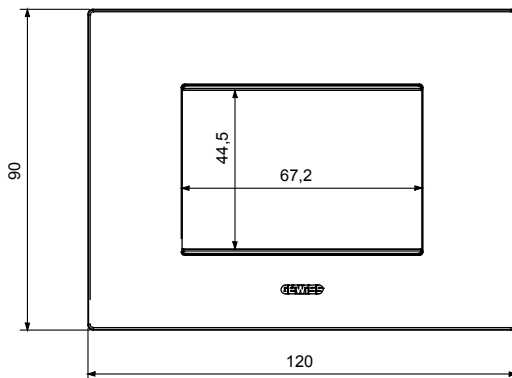

Chorus háztartási díszítőkeret sorozat, melynek termékei számos különböző formában, színben, anyagban és kidolgozásban elérhetőek. Hat különböző kivitelben elérhető (ONE, GEO, LUX, ICE és ICE Touch) a téglalap alakú szerelvénydobozokhoz, amelyek kapacitása legfeljebb 12 modul, illetve három különböző kivitelben (ONE International, GEO International és LUX International) a kerek/négyzet alakú szerelvénydobozokhoz - egyszeres vagy kombinált vízszintes vagy függőleges konfigurációkban, 2-től 2+2+2 modul kapacitásig. Minden Chorus díszítőkeret ugyanazokat a szerelőkereteket használja, további rögzítőelemek alkalmazásának szükségessége nélkül. A termékcsalád tartalmaz továbbá teli díszítőkereteket, IP55 védettséggel rendelkező vízmentes díszítőkereteket és profil kereteket is.

Termékcsalád	EGO	Leírás	3 férőhely
Szín	Mágnes szürke	Alapanyag	Technopolimer
Felület	Opálos	A következő cikkszámokhoz	GW16803, GW16803N
Izzóhuzalos vizsgálat:	650°C	Hőállóság (golyós nyomópróba)	70°C
Szabvány	EN 60669-1	Elektronikai kód	0110

### DIMENSIONAL