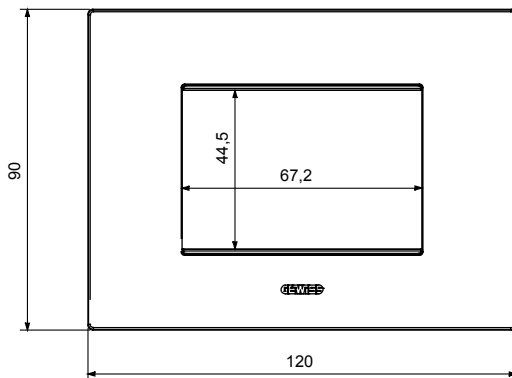

DIMENSIONAL

TECHNICAL SYMBOLOGY

STANDARDS/APPROVALS