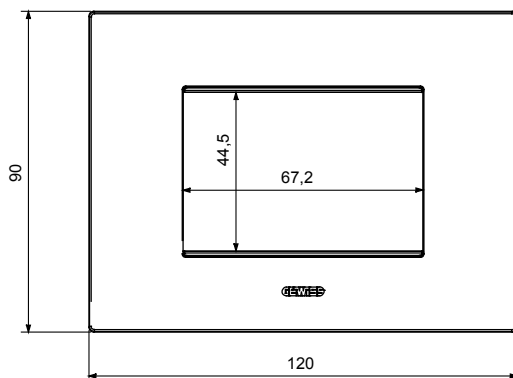

Chorus háztartási díszítőkeret sorozat, melynek termékei számos különböző formában, színben, anyagban és kidolgozásban elérhetőek. Hat különböző kivitelben elérhető (ONE, GEO, LUX, ICE és ICE Touch) a téglalap alakú szerelvénydobozokhoz, amelyek kapacitása legfeljebb 12 modul, illetve három különböző kivitelben (ONE International, GEO International és LUX International) a kerek/négyzet alakú szerelvénydobozokhoz - egyszeres vagy kombinált vízszintes vagy függőleges konfigurációkban, 2-től 2+2+2+2 modul kapacitásig. Minden Chorus díszítőkeret ugyanazokat a szerelőkereteket használja, további rögzítőelemek alkalmazásának szükségessége nélkül. A termékcsalád tartalmaz továbbá teli díszítőkereteket, IP55 védettséggel rendelkező vízmentes díszítőkereteket és profil kereteket is.

Termékcsalád	EGO	Leírás	3 férőhely
Szín	Világos bronz	Alapanyag	Technopolimer
Felület	Opálos	A következő cikkszámokhoz	GW16803, GW16803N
Izzóhuzalos vizsgálat:	650°C	Hőállóság (golyós nyomópróba)	70°C
Szabvány	EN 60669-1	Elektronikai kód	0110

### DIMENSIONAL