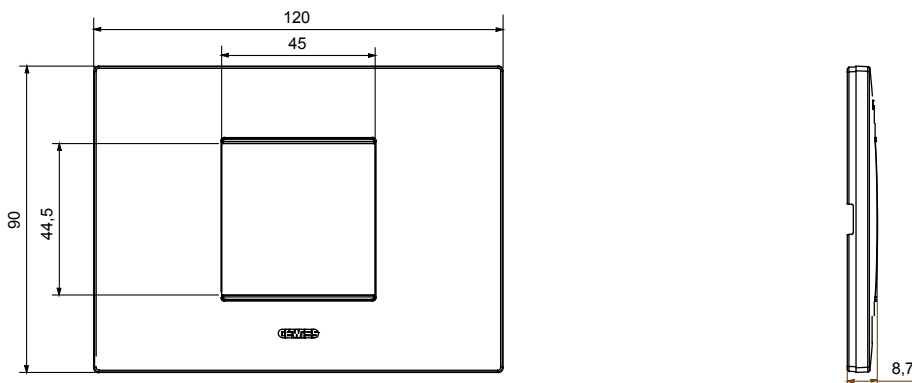

Chorus háztartási díszítőkeret sorozat, melynek termékei számos különböző formában, színben, anyagban és kidolgozásban elérhetőek. Hat különböző kivitelben elérhető (ONE, GEO, LUX, ICE és ICE Touch) a téglalap alakú szerelvénydobozokhoz, amelyek kapacitása legfeljebb 12 modul, illetve három különböző kivitelben (ONE International, GEO International és LUX International) a kerek/négyzet alakú szerelvénydobozokhoz - egyszeres vagy kombinált vízszintes vagy függőleges konfigurációkban, 2-től 2+2+2+2 modul kapacitásig. Minden Chorus díszítőkeret ugyanazokat a szerelőkereteket használja, további rögzítőelemek alkalmazásának szükségessége nélkül. A termékcsalád tartalmaz továbbá teli díszítőkereteket, IP55 védettséggel rendelkező vízmentes díszítőkereteket és profil kereteket is.

Termékcsalád	EGO	Leírás	2 férőhely
Szín	Acél	Alapanyag	Technopolimer
Felület	Opálos	A következő cikkszámokhoz	GW16802, GW16803, GW16803N
Izzóhuzalos vizsgálat:	650°C	Hőállóság (golyós nyomópróba)	70°C
Szabvány	EN 60669-1	Elektronikai kód	0110

DIMENSIONAL

TECHNICAL SYMBOLOGY

STANDARDS/APPROVALS