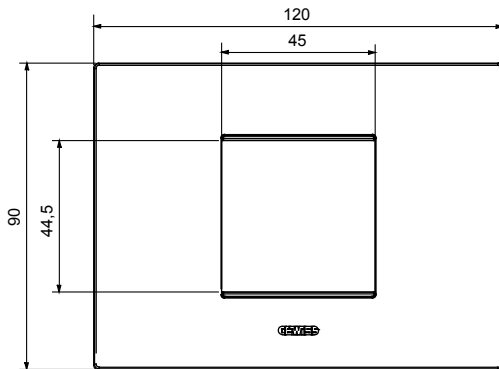

Chorus háztartási díszítőkeret sorozat, melynek termékei számos különböző formában, színben, anyagban és kidolgozásban elérhetőek. Hat különböző kivitelben elérhető (ONE, GEO, LUX, ICE és ICE Touch) a téglalap alakú szerelvénydobozokhoz, amelyek kapacitása legfeljebb 12 modul, illetve három különböző kivitelben (ONE International, GEO International és LUX International) a kerek/négyzet alakú szerelvénydobozokhoz - egyszeres vagy kombinált vízszintes vagy függőleges konfigurációkban, 2-től 2+2+2+2 modul kapacitásig. Minden Chorus díszítőkeret ugyanazokat a szerelőkereteket használja, további rögzítőelemek alkalmazásának szükségessége nélkül. A termékcsalád tartalmaz továbbá teli díszítőkereteket, IP55 védettséggel rendelkező vízmentes díszítőkereteket és profil kereteket is.

Termékcsalád	EGO	Leírás	2 férőhely
Szín	Szatén fehér	Alapanyag	Technopolimer
Felület	Opálos	A következő cikkszámokhoz	GW16802, GW16803, GW16803N
Izzóhuzalos vizsgálat:	650°C	Hőállóság (golyós nyomópróba)	70°C
Szabvány	EN 60669-1	Elektronikai kód	0110

### DIMENSIONAL