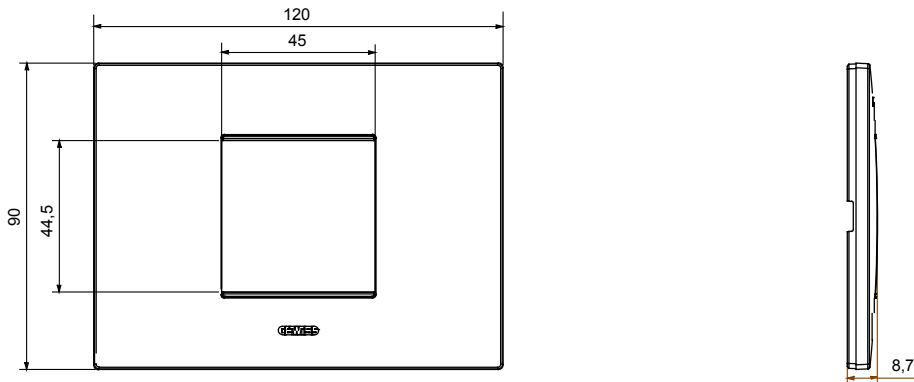

Chorus háztartási díszítőkeret sorozat, melynek termékei számos különböző formában, színben, anyagban és kidolgozásban elérhetőek. Hat különböző kivitelben elérhető (ONE, GEO, LUX, ICE és ICE Touch) a téglalap alakú szerelvénydobozokhoz, amelyek kapacitása legfeljebb 12 modul, illetve három különböző kivitelben (ONE International, GEO International és LUX International) a kerek/négyzet alakú szerelvénydobozokhoz - egyszeres vagy kombinált vízszintes vagy függőleges konfigurációkban, 2-től 2+2+2+2 modul kapacitásig. Minden Chorus díszítőkeret ugyanazokat a szerelőkereteket használja, további rögzítőelemek alkalmazásának szükségessége nélkül. A termékcsalád tartalmaz továbbá teli díszítőkereteket, IP55 védettséggel rendelkező vízmentes díszítőkereteket és profil kereteket is.

Termékcsalád	EGO	Leírás	2 férőhely
Szín	Szatén bézs	Alapanyag	Technopolimer
Felület	Opálos	A következő cikkszámokhoz	GW16802, GW16803, GW16803N
Izzóhuzalos vizsgálat:	650°C	Hőállóság (golyós nyomópróba)	70°C
Szabvány	EN 60669-1	Elektronikai kód	0110

DIMENSIONAL

TECHNICAL SYMBOLOGY

STANDARDS/APPROVALS