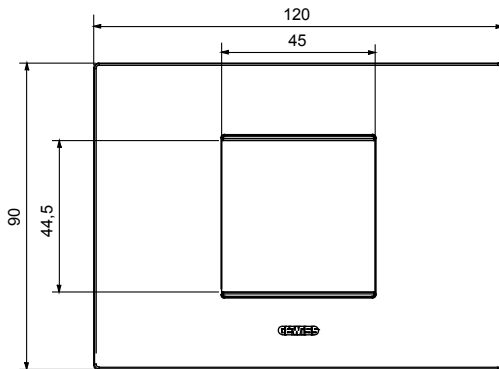

DIMENSIONAL

TECHNICAL SYMBOLOGY

STANDARDS/APPROVALS