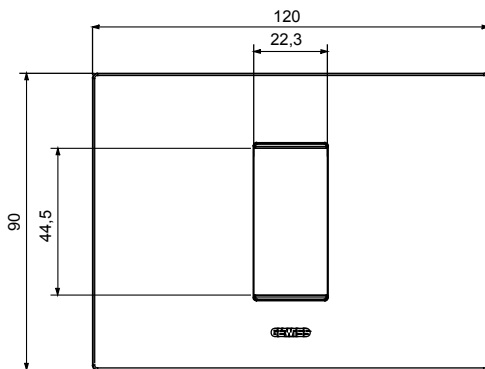

Chorus háztartási díszítőkeret sorozat, melynek termékei számos különböző formában, színben, anyagban és kidolgozásban elérhetőek. Hat különböző kivitelben elérhető (ONE, GEO, LUX, ICE és ICE Touch) a téglalap alakú szerelvénydobozokhoz, amelyek kapacitása legfeljebb 12 modul, illetve három különböző kivitelben (ONE International, GEO International és LUX International) a kerek/négyzet alakú szerelvénydobozokhoz - egyszeres vagy kombinált vízszintes vagy függőleges konfigurációkban, 2-től 2+2+2 modul kapacitásig. Minden Chorus díszítőkeret ugyanazokat a szerelőkereteket használja, további rögzítőelemek alkalmazásának szükségessége nélkül. A termékcsalád tartalmaz továbbá teli díszítőkereteket, IP55 védettséggel rendelkező vízmentes díszítőkereteket és profil kereteket is.

Termékcsalád	EGO	Leírás	1 férőhely
Szín	Szatén fehér	Alapanyag	Technopolimer
Felület	Opálos	A következő cikkszámokhoz	GW16802, GW16803, GW16803N
Izzóhuzalos vizsgálat:	650°C	Hőállóság (golyós nyomópróba)	70°C
Szabvány	EN 60669-1	Elektronikai kód	0110

### DIMENSIONAL