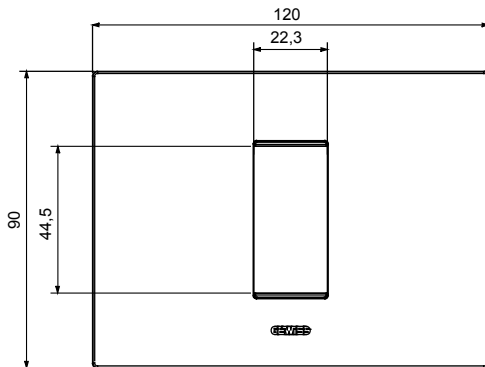

Chorus háztartási díszítőkeret sorozat, melynek termékei számos különböző formában, színben, anyagban és kidolgozásban elérhetőek. Hat különböző kivitelben elérhető (ONE, GEO, LUX, ICE és ICE Touch) a téglalap alakú szerelvénydobozokhoz, amelyek kapacitása legfeljebb 12 modul, illetve három különböző kivitelben (ONE International, GEO International és LUX International) a kerek/négyzet alakú szerelvénydobozokhoz - egyszeres vagy kombinált vízszintes vagy függőleges konfigurációkban, 2-től 2+2+2+2 modul kapacitásig. Minden Chorus díszítőkeret ugyanazokat a szerelőkereteket használja, további rögzítőelemek alkalmazásának szükségessége nélkül. A termékcsalád tartalmaz továbbá teli díszítőkereteket, IP55 védettséggel rendelkező vízmentes díszítőkereteket és profil kereteket is.

Termékcsalád	EGO	Leírás	1 férőhely
Szín	Szatén bézs	Alapanyag	Technopolimer
Felület	Opálos	A következő cikkszámokhoz	GW16802, GW16803, GW16803N
Izzóhuzalos vizsgálat:	650°C	Hőállóság (golyós nyomópróba)	70°C
Szabvány	EN 60669-1	Elektronikai kód	0110

### DIMENSIONAL