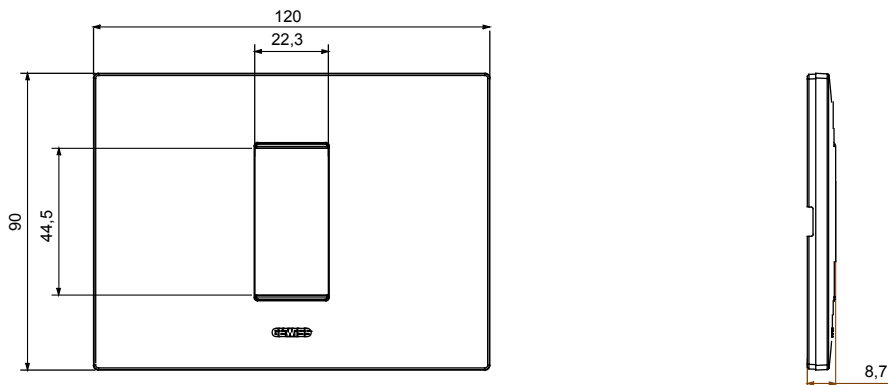

Chorus háztartási díszítőkeret sorozat, melynek termékei számos különböző formában, színben, anyagban és kidolgozásban elérhetőek. Hat különböző kivitelben elérhető (ONE, GEO, LUX, ICE és ICE Touch) a téglalap alakú szerelvénydobozokhoz, amelyek kapacitása legfeljebb 12 modul, illetve három különböző kivitelben (ONE International, GEO International és LUX International) a kerek/négyzet alakú szerelvénydobozokhoz - egyszeres vagy kombinált vízszintes vagy függőleges konfigurációkban, 2-től 2+2+2+2 modul kapacitásig. Minden Chorus díszítőkeret ugyanazokat a szerelőkereteket használja, további rögzítőelemek alkalmazásának szükségessége nélkül. A termékcsalád tartalmaz továbbá teli díszítőkereteket, IP55 védettséggel rendelkező vízmentes díszítőkereteket és profil kereteket is.

Termékcsalád	EGO	Leírás	1 férőhely
Szín	Mágnés szürke	Alapanyag	Technopolimer
Felület	Opálos	A következő cikkszámokhoz	GW16802, GW16803, GW16803N
Izzóhuzalos vizsgálat:	650°C	Hőállóság (golyós nyomópróba)	70°C
Szabvány	EN 60669-1	Elektronikai kód	0110

### DIMENSIONAL