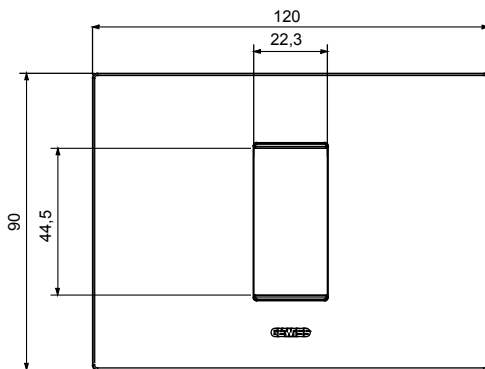

Chorus háztartási díszítőkeret sorozat, melynek termékei számos különböző formában, színben, anyagban és kidolgozásban elérhetőek. Hat különböző kivitelben elérhető (ONE, GEO, LUX, ICE és ICE Touch) a téglalap alakú szerelvénydobozokhoz, amelyek kapacitása legfeljebb 12 modul, illetve három különböző kivitelben (ONE International, GEO International és LUX International) a kerek/négyzet alakú szerelvénydobozokhoz - egyszeres vagy kombinált vízszintes vagy függőleges konfigurációkban, 2-től 2+2+2 modul kapacitásig. Minden Chorus díszítőkeret ugyanazokat a szerelőkereteket használja, további rögzítőelemek alkalmazásának szükségessége nélkül. A termékcsalád tartalmaz továbbá teli díszítőkereteket, IP55 védettséggel rendelkező vízmentes díszítőkereteket és profil kereteket is.

Termékcsalád	EGO	Leírás	1 férőhely
Szín	Sötét homok	Alapanyag	Technopolimer
Felület	Opálos	A következő cikkszámokhoz	GW16802, GW16803, GW16803N
Izzóhuzalos vizsgálat:	650°C	Hőállóság (golyós nyomópróba)	70°C
Szabvány	EN 60669-1	Elektronikai kód	0110

DIMENSIONAL

TECHNICAL SYMBOLOGY

STANDARDS/APPROVALS