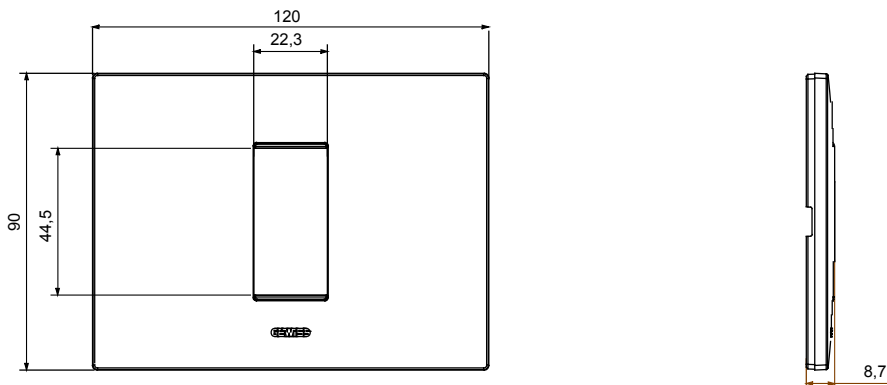

DIMENSIONAL

TECHNICAL SYMBOLOGY

STANDARDS/APPROVALS