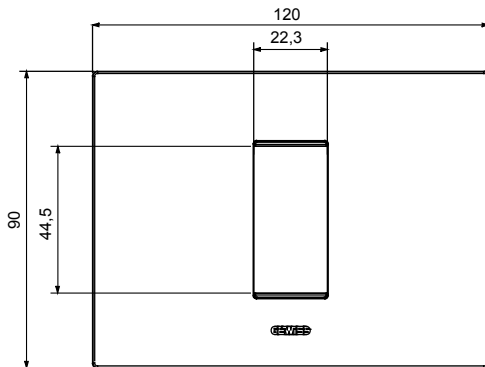

Chorus háztartási díszítőkeret sorozat, melynek termékei számos különböző formában, színben, anyagban és kidolgozásban elérhetőek. Hat különböző kivitelben elérhető (ONE, GEO, LUX, ICE és ICE Touch) a téglalap alakú szerelvénydobozokhoz, amelyek kapacitása legfeljebb 12 modul, illetve három különböző kivitelben (ONE International, GEO International és LUX International) a kerek/négyzet alakú szerelvénydobozokhoz - egyszeres vagy kombinált vízszintes vagy függőleges konfigurációkban, 2-től 2+2+2+2 modul kapacitásig. Minden Chorus díszítőkeret ugyanazokat a szerelőkereteket használja, további rögzítőelemek alkalmazásának szükségessége nélkül. A termékcsalád tartalmaz továbbá teli díszítőkereteket, IP55 védettséggel rendelkező vízmentes díszítőkereteket és profil kereteket is.

Termékcsalád	EGO	Leírás	1 férőhely
Szín	Halvány sárgaréz	Alapanyag	Technopolimer
Felület	Opálos	A következő cikkszámokhoz	GW16802, GW16803, GW16803N
Izzóhuzalos vizsgálat:	650°C	Hőállóság (golyós nyomópróba)	70°C
Szabvány	EN 60669-1	Elektronikai kód	0110

### DIMENSIONAL