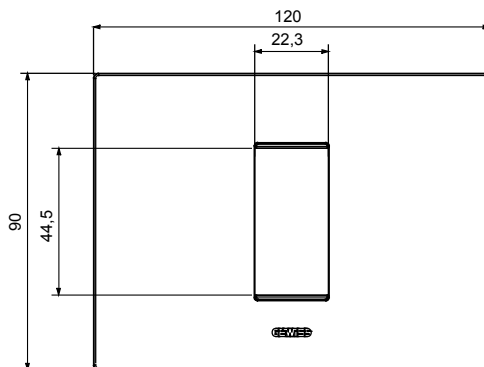

Chorus háztartási díszítőkeret sorozat, melynek termékei számos különböző formában, színben, anyagban és kidolgozásban elérhetőek. Hat különböző kivitelben elérhető (ONE, GEO, LUX, ICE és ICE Touch) a téglalap alakú szerelvénydobozokhoz, amelyek kapacitása legfeljebb 12 modul, illetve három különböző kivitelben (ONE International, GEO International és LUX International) a kerek/négyzet alakú szerelvénydobozokhoz - egyszeres vagy kombinált vízszintes vagy függőleges konfigurációkban, 2-től 2+2+2 modul kapacitásig. Minden Chorus díszítőkeret ugyanazokat a szerelőkereteket használja, további rögzítőelemek alkalmazásának szükségessége nélkül. A termékcsalád tartalmaz továbbá teli díszítőkereteket, IP55 védettséggel rendelkező vízmentes díszítőkereteket és profil kereteket is.

Termékcsalád	EGO	Leírás	1 férőhely
Szín	Világos bronz	Alapanyag	Technopolimer
Felület	Opálos	A következő cikkszámokhoz	GW16802, GW16803, GW16803N
Izzóhuzalos vizsgálat:	650°C	Hőállóság (golyós nyomópróba)	70°C
Szabvány	EN 60669-1	Elektronikai kód	0110

### DIMENSIONAL