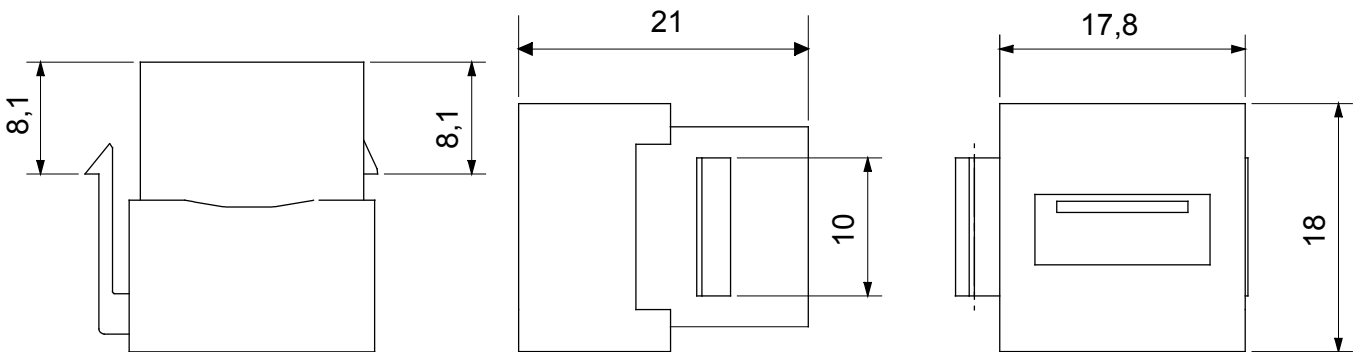

Teljes rendszer LAN hálózatok csatlakoztatására és elosztására lakossági és szolgáltatóipari környezetekben. A termékpalletta száloptikai megoldásokat, felületre szerelhető elosztótáblákat, álló elosztószekrényeket és rézvezetékes vezetékéhez szükséges termékeket tartalmaz. A rézvezetékes hálózatok huzalozásához a Data Center sorozat RJ45 csatlakozókat és HDMI és USB csatlakozókat kínál, amelyek a Gewiss Civil sorozat termékeihez illeszthetőek, továbbá optikai, UTP és FTP kábeleket a rugalmas telepítés és egyszerű bekötés biztosítása érdekében.

Kategória	Adat csatlakozó-aljzat	Leírás	USB töldő
Leírás	Anyá/anya - A típus	Kompatibilitás	Keystone Jack
Alapanyag	Technopolimer	Elektronikai kód	3722

DIMENSIONAL

STANDARDS/APPROVALS