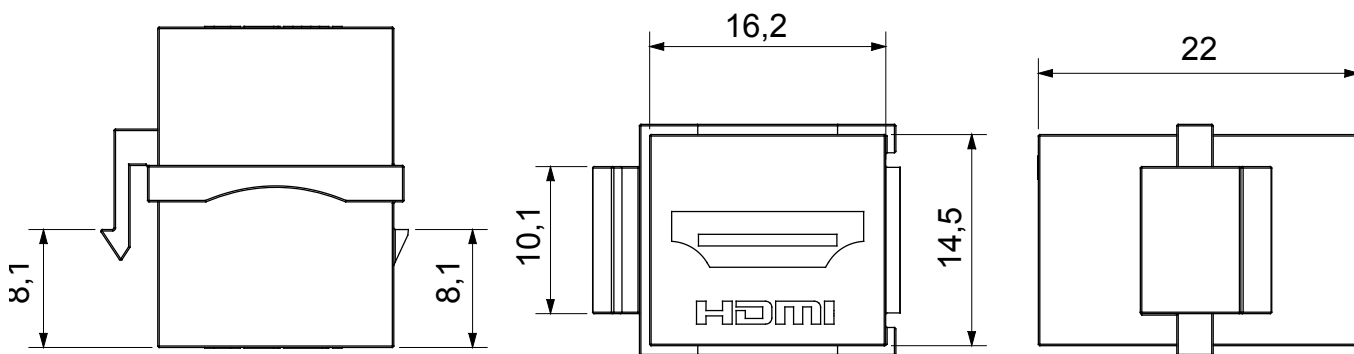

Kategória	Adat csatlakozó-aljzat	Leírás	HDMI toldó
Leírás	Anyá/anya	Kompatibilitás	Keystone Jack
Alapanyag	Technopolimer	Elektronikai kód	3722

### DIMENSIONAL