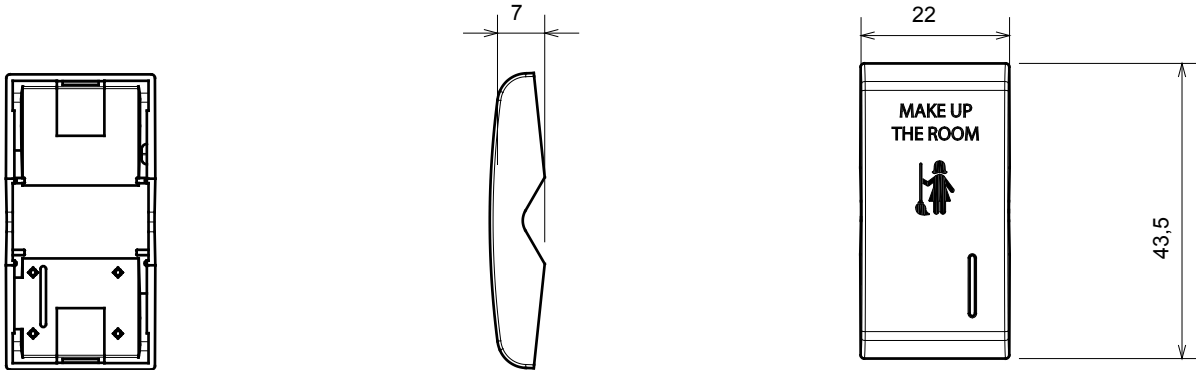

DIMENSIONAL

TECHNICAL SYMBOLOGY

STANDARDS/APPROVALS