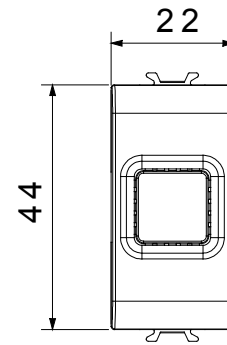

Kategória	Hangjelzés	Leírás	Berregő
Szín	Szatén bézs	Elektromos feszültség	230V ac - 50 Hz
Hőállóság (golyós nyomópróba)	125 °C	Hang intenzitás	70 dB (at 1 m)
Izzóhuzalos vizsgálat	850 °C	Maximális fogyasztás	8 VA
Modulok száma	1	Vezetékcsatlakozók	Csavarral
Alapanyag	Technopolimer		