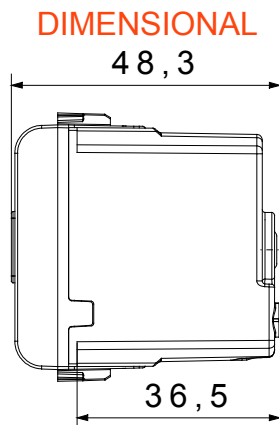

Kategória	Hangjelzés	Leírás	Berregő
Szín	Szatén bézs	Elektromos feszültség	230V ac - 50 Hz
Hőállóság (golyós nyomópróba)	125 °C	Hang intenzitás	70 dB (at 1 m)
Izzóhuzalos vizsgálat	850 °C	Maximális fogyasztás	8 VA
Modulok száma	1	Vezetékcsatlakozók	Csavarral
Alapanyag	Technopolimer		