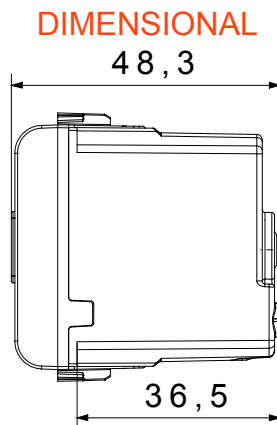

Kategória	Hangjelzés	Leírás	Csengő
Szín	Szatén bézs	Elektromos feszültség	230V ac - 50 Hz
Hőállóság (golyós nyomópróba)	125 °C	Hang intenzitás	80 dB (at 1 m)
Izzóhuzalos vizsgálat	850 °C	Maximális fogyasztás	8 VA
Modulok száma	1	Vezetékcsatlakozók	Csavarral
Alapanyag	Technopolimer		