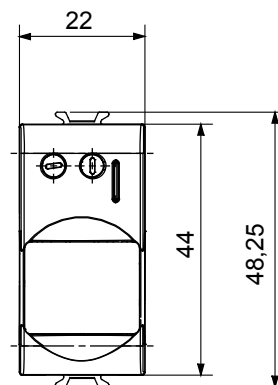

Kategória	Mozgásérzékelő	Kimeneti érintkezők	1NO 3 A (AC1) 230 V AC
Alapanyag	Technopolimer	Szín	Szatén bézs
Elektromos feszültség	230V ac - 50/60 Hz	Technológia	Infravörös
Szabvány	EN 60669-1, EN 60669-2-1	Ellenállás mértéke a következő tesztfeszültség esetén	2000 V 50 Hz perció
Szigetelési ellenállás	> 5 MOhm	Vezetékcsatlakozók	Csavarral
Hosszú élettartamú kapcsoló (pozícióváltoztatások száma)	40.000, In 250 V ac $\cos\phi=0,6$ esetén	Hőállóság (golyós nyomópróba)	125 °C
Izzóhuzalos vizsgálat	850 °C	Csatlakozó kapocs a huzalon	> 50 N
Szorító kapacitás sodrott huzalok esetén (mm <sup>2</sup> )	min. 0,75 - max. 2x4	Szorító kapacitás merev huzalok esetén (mm <sup>2</sup> )	min. 0,5 - max. 2x2,5
Modulok száma	1	Elektronikai kód	0513

### DIMENSIONAL