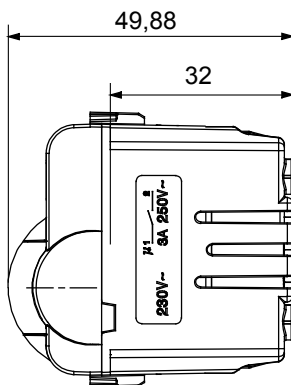

Kapcsolók, csatlakozó-aljzatok (a nemzeti és nemzetközi szabványoknak megfelelő), adatcsatlakozók, klímaszabályozó eszközök, kényelmi eszközök, technikai jelzőberendezések, és vészvilágító lámpatestek széles választéka. A Chorus moduláris eszközök öt különböző színben kaphatóak: fényes fehér, szatén fehér, bézs, szatén fekete és festett titánium, különböző méretekben, 1/2, 1, 2 és 3 modulos kivitelekben. A téglalap alakú, négyzetes és kerek szerelvénydobozok szerelőkereteinek köszönhetően számtalan szerelvénykombináció alakítható ki a Chorus díszítőkeretek segítségével.

Kategória	Mozgásérzékelő	Kimeneti érintkezők	1NO 3 A (AC1) 230 V AC
Alapanyag	Technopolimer	Szín	Szatén bézs
Elektromos feszültség	230V ac - 50/60 Hz	Technológia	Infravörös
Szabvány	EN 60669-1, EN 60669-2-1	Ellenállás mértéke a következő tesztfeszültség esetén	2000 V 50 Hz perció
Szigetelési ellenállás	> 5 MOhm	Vezetékcsatlakozók	Csavarral
Hosszú élettartamú kapcsoló (pozícióváltoztatások száma)	40.000, In 250 V ac $\cos\phi=0,6$ esetén	Hőállóság (golyós nyomópróba)	125 °C
Izzóhuzalos vizsgálat	850 °C	Csatlakozó kapocs a huzalon	> 50 N
Szorító kapacitás sodrott huzalok esetén (mm <sup>2</sup> )	min. 0,75 - max. 2x4	Szorító kapacitás merev huzalok esetén (mm <sup>2</sup> )	min. 0,5 - max. 2x2,5
Modulok száma	1	Elektronikai kód	0513

### DIMENSIONAL