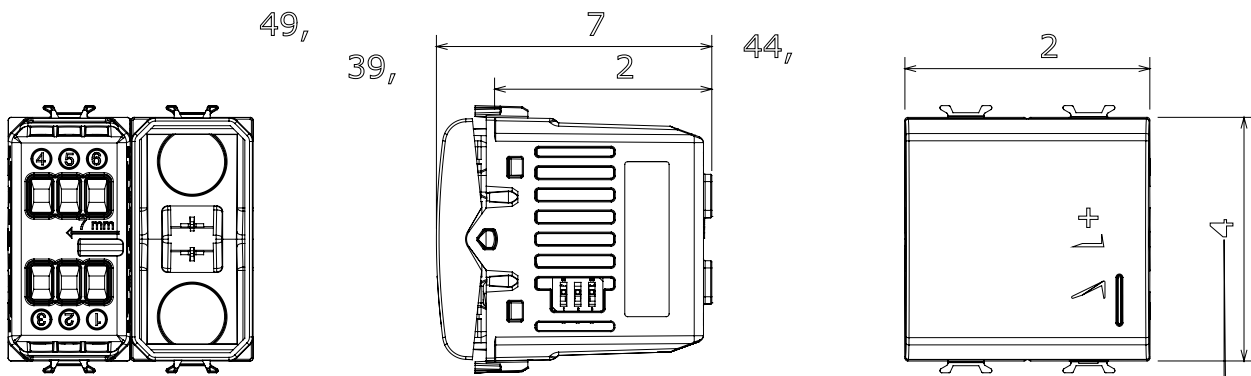

Kapcsolók, csatlakozó-aljzatok (a nemzeti és nemzetközi szabványoknak megfelelő), adatcsatlakozók, klímaszabályozó eszközök, kényelmi eszközök, technikai jelzőberendezések, és vészvilágító lámpatestek széles választéka. A Chorus moduláris eszközök öt különböző színben kaphatóak: fényes fehér, szatén fehér, bézs, szatén fekete és festett titánium, különböző méretekben, 1/2, 1, 2 és 3 modulós kivitelekben. A téglalap alakú, négyzetes és kerek szerelvénydobozok szerelőkereteinek köszönhetően számtalan szerelvénykombináció alakítható ki a Chorus díszítőkeretek segítségével.

Kategória	Fényerőszabályozók	Szín	Szatén bézs
Vezetékcsatlakozók	Csavarral	Szabvány	EN 60669-2-1; 2014/35/EU; 2014/30/EU
Elektromos feszültség	230V ac - 50/60 Hz	Szorító kapacitás sodrott huzalok esetén (mm <sup>2</sup> )	Max. 1,5
Szorító kapacitás merev huzalok esetén (mm <sup>2</sup> )	Max. 2,5	Modulok száma	2
230V izzó/halogén izzók	40 ÷ 300W	230V LED lámpák	5 ÷ 150W (maximum 10 lámpa)
12Vac halogén lámpák tekercses transzformátorral	40 ÷ 300W	12Vac LED lámpák elektromos transzformátorral	40 ÷ 300W (max. 2 transzformátor)
LED színe	Narancs	Elektronikai kód	0781
Alapanyag	Technopolimer		

### DIMENSIONAL