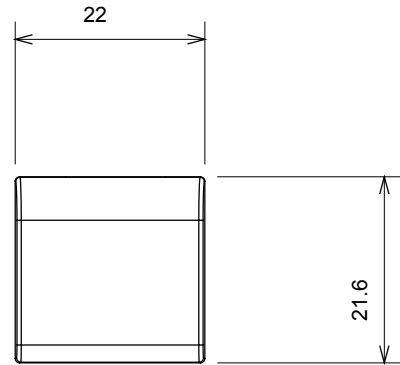

Kapcsolók, csatlakozó-aljzatok (a nemzeti és nemzetközi szabványoknak megfelelő), adatcsatlakozók, klímaszabályozó eszközök, kényelmi eszközök, technikai jelzőberendezések, és vészvilágító lámpatestek széles választéka. A Chorus moduláris eszközök öt különböző színben kaphatóak: fényes fehér, szatén fehér, bézs, szatén fekete és festett titánium, különböző méretekből, 1/2, 1, 2 és 3 modulós kivitelekben. A téglalap alakú, négyzetes és kerek szerelvénydobozok szerelőkereteinek köszönhetően számtalan szerelvénykombináció alakítható ki a Chorus díszítőkeretek segítségével.

Kategória	Cserélhető gomb	Leírás	Cserélhető
Szín	Szatén bézs	Leírás	Kulcs 22x22 mm
Szabvány	EN 60669-1	Hőállóság (golyós nyomópróba)	125 °C
Izzóhuzalos vizsgálat	850 °C	Szimbólum	Vízszintes nyíl
Alapanyag	Technopolimer	Elektronikai kód	0130

DIMENSIONAL

TECHNICAL SYMBOLOGY

STANDARDS/APPROVALS