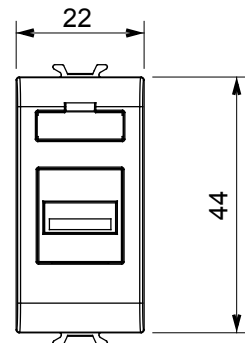

Kapcsolók, csatlakozó-aljzatok (a nemzeti és nemzetközi szabványoknak megfelelő), adatcsatlakozók, klímaszabályozó eszközök, kényelmi eszközök, technikai jelzőberendezések, és vészvilágító lámpatestek széles választéka. A Chorus moduláris eszközök öt különböző színben kaphatóak: fényes fehér, szatén fehér, bézs, szatén fekete és festett titánium, különböző méretekből, 1/2, 1, 2 és 3 modulós kivitelben. A téglalap alakú, négyszögletes és kerek szerelvénydobozok szerelőkereteinek köszönhetően számtalan szerelvénykombináció alakítható ki a Chorus díszítőkeretek segítségével.

Kategória	Csatlakozó-aljzat	Leírás	USB csatlakozó-aljzat
Szín	Szatén bézs	Modulok száma	1
Elektronikai kód	3720	Alapanyag	Technopolimer

DIMENSIONAL

STANDARDS/APPROVALS