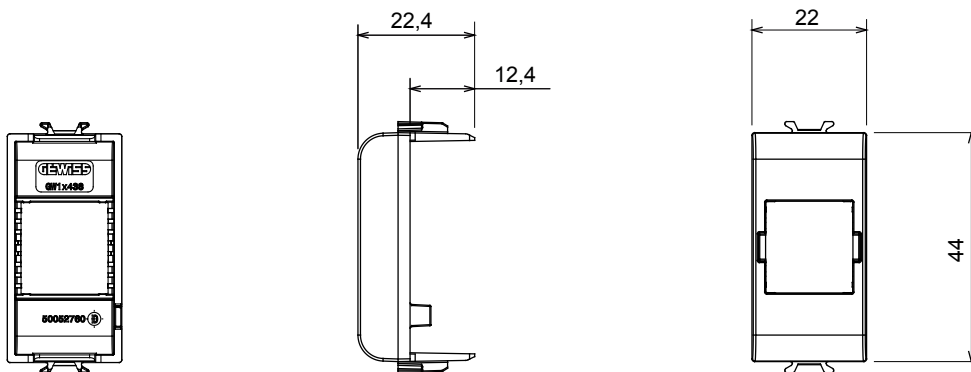

Kapcsolók, csatlakozó-aljzatok (a nemzeti és nemzetközi szabványoknak megfelelő), adatcsatlakozók, klímaszabályozó eszközök, kényelmi eszközök, technikai jelzőberendezések, és vészvilágító lámpatestek széles választéka. A Chorus moduláris eszközök öt különböző színben kaphatóak: fényes fehér, szatén fehér, bézs, szatén fekete és festett titánium, különböző méretekben, 1/2, 1, 2 és 3 modulós kivitelekben. A téglalap alakú, négyzetes és kerek szerelvénydobozok szerelőkereteinek köszönhetően számtalan szerelvénykombináció alakítható ki a Chorus díszítőkeretek segítségével.

Kategória	Adapter	Szín	Szatén bézs
Kompatibilitás	SYSTEMAX COMMSCOPE	Modulok száma	1
Elektronikai kód	3722	Alapanyag	Technopolimer

DIMENSIONAL

STANDARDS/APPROVALS