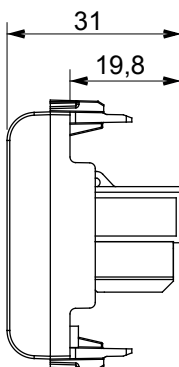

DIMENSIONAL