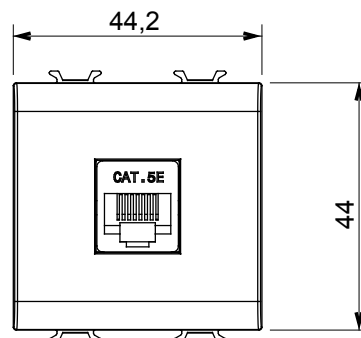

DIMENSIONAL