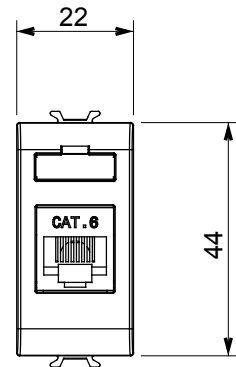

Kategória	Adat csatlakozó-aljzat	Leírás	RJ45
Szín	Szatén bézs	Alkalmazási kategória	6
Kábelek	FTP	Csatlakozás típusa	Szerszám nélkül
Párok száma	4	Szabvány	EN 60603-7-5
Modulok száma	1	Elektronikai kód	3722
Alapanyag	Technopolimer		

### DIMENSIONAL