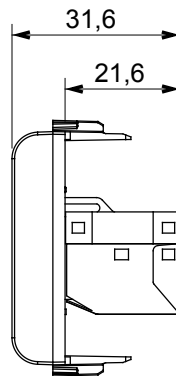

Kapcsolók, csatlakozó-aljzatok (a nemzeti és nemzetközi szabványoknak megfelelő), adatcsatlakozók, klímaszabályozó eszközök, kényelmi eszközök, technikai jelzőberendezések, és vészvilágító lámpatestek széles választéka. A Chorus moduláris eszközök öt különböző színben kaphatóak: fényes fehér, szatén fehér, bézs, szatén fekete és festett titánium, különböző méretekből, 1/2, 1, 2 és 3 modulós kivitelekben. A téglalap alakú, négyszögletes és kerek szerelvénydobozok szerelőkereteinek köszönhetően számtalan szerelvénykombináció alakítható ki a Chorus díszítőkeretek segítségével.

Kategória	Adat csatlakozó-aljzat	Leírás	RJ45
Szín	Szatén bézs	Alkalmazási kategória	6
Kábelek	FTP	Csatlakozás típusa	Szerszám nélkül
Párok száma	4	Szabvány	EN 60603-7-5
Modulok száma	1	Elektronikai kód	3722
Alapanyag	Technopolimer		

### DIMENSIONAL