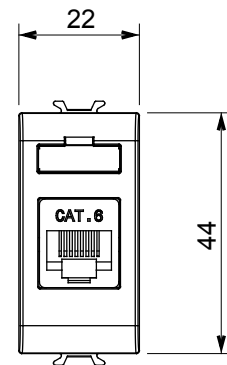

DIMENSIONAL