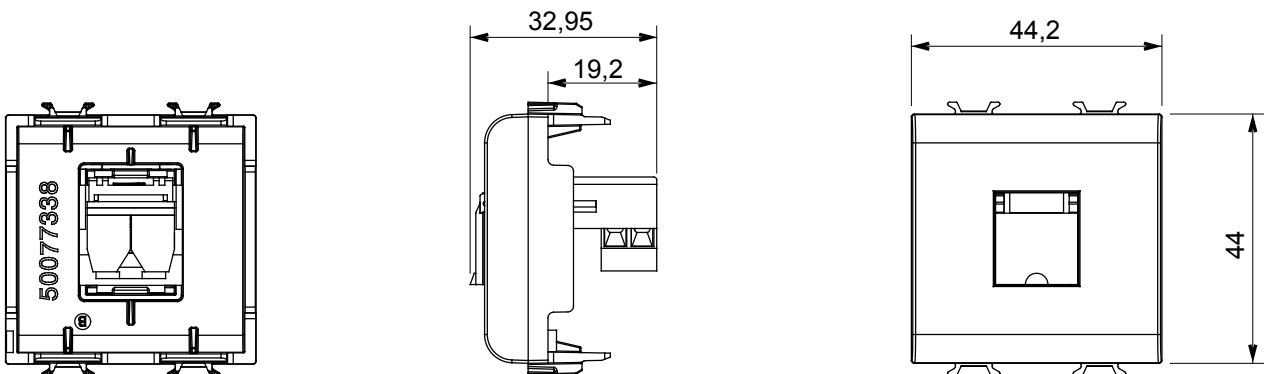

Kapcsolók, csatlakozó-aljzatok (a nemzeti és nemzetközi szabványoknak megfelelő), adatcsatlakozók, klímaszabályozó eszközök, kényelmi eszközök, technikai jelzőberendezések, és vészvilágító lámpatestek széles választéka. A Chorus moduláris eszközök öt különböző színben kaphatóak: fényes fehér, szatén fehér, bézs, szatén fekete és festett titánium, különböző méretekből, 1/2, 1, 2 és 3 modulós kivitelekben. A téglalap alakú, négyzetes és kerek szerelvénydobozok szerelőkereteinek köszönhetően számtalan szerelvénykombináció alakítható ki a Chorus díszítőkeretek segítségével.

Kategória	Telefon csatlakozó-aljzat	Leírás	RJ11
Szín	Szatén bézs	Csatlakozás típusa	Csavaros csatlakozók
Modulok száma	2	Elektronikai kód	3721
Alapanyag	Technopolimer		

DIMENSIONAL

STANDARDS/APPROVALS