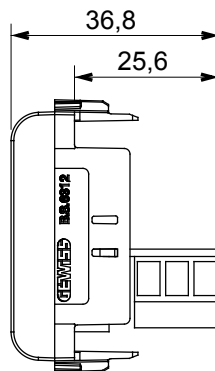

Kapcsolók, csatlakozó-aljzatok (a nemzeti és nemzetközi szabványoknak megfelelő), adatcsatlakozók, klímaszabályozó eszközök, kényelmi eszközök, technikai jelzőberendezések, és vészvilágító lámpatestek széles választéka. A Chorus moduláris eszközök öt különböző színben kaphatóak: fényes fehér, szatén fehér, bézs, szatén fekete és festett titánium, különböző méretekben, 1/2, 1, 2 és 3 modulos kivitelekben. A téglalap alakú, négyzetes és kerek szerelvénydobozok szerelőkereteinek köszönhetően számtalan szerelvénykombináció alakítható ki a Chorus díszítőkeretek segítségével.

|                    |                           |               |               |
|--------------------|---------------------------|---------------|---------------|
| Kategória          | Telefon csatlakozó-aljzat | Leírás        | 6 érintkező   |
| Szín               | Szatén bézs               | Szabvány      | Brit          |
| Csatlakozás típusa | Csavaros csatlakozók      | Modulok száma | 1             |
| Elektronikai kód   | 3721                      | Alapanyag     | Technopolimer |

### DIMENSIONAL