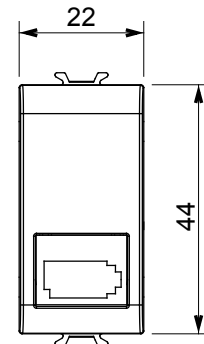

|                    |                           |               |               |
|--------------------|---------------------------|---------------|---------------|
| Kategória          | Telefon csatlakozó-aljzat | Leírás        | 6 érintkező   |
| Szín               | Szatén bézs               | Szabvány      | Brit          |
| Csatlakozás típusa | Csavaros csatlakozók      | Modulok száma | 1             |
| Elektronikai kód   | 3721                      | Alapanyag     | Technopolimer |

### DIMENSIONAL