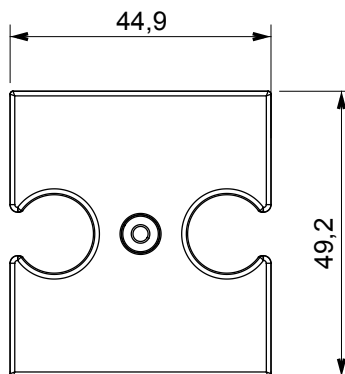

Leírás	TV/R-SAT csatlakozókhoz	Szín	Szatén bézs
Jellemzők	Antenna csatlakozó-aljzat fedél	Lyukak száma	2
Elektronikai kód	0122	Alapanyag	Technopolimer

#### DIMENSIONAL