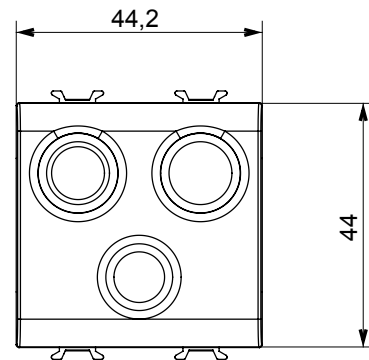

Kapcsolók, csatlakozó-aljzatok (a nemzeti és nemzetközi szabványoknak megfelelő), adatcsatlakozók, klímaszabályozó eszközök, kényelmi eszközök, technikai jelzőberendezések, és vészvilágító lámpatestek széles választéka. A Chorus moduláris eszközök öt különböző színben kaphatóak: fényes fehér, szatén fehér, bézs, szatén fekete és festett titánium, különböző méretekből, 1/2, 1, 2 és 3 modulós kivitelekben. A téglalap alakú, négyszögletes és kerek szerelvénydobozok szerelőkereteinek köszönhetően számtalan szerelvénykombináció alakítható ki a Chorus díszítőkeretek segítségével.

Kategória	TV/FM/SAT csatlakozó-aljzat	Leírás	Egyenáram
Szín	Szatén bézs	Csökkentés	0 dB
Csatlakozók	TV-FM-SAT	Szabvány	EN 60728-4; IEC 61169-2; IEC 61169-24
Modulok száma	2	Vezetékcsatlakozás	Csavarral
Tokozat	Zamak öntvényházas	Elektronikai kód	0131
Alapanyag	Technopolimer		

DIMENSIONAL

STANDARDS/APPROVALS