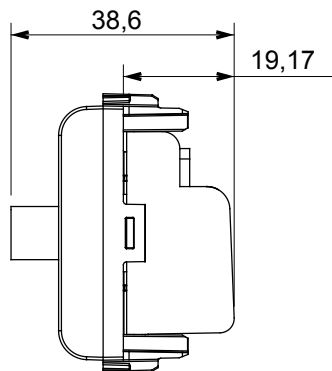

Kapcsolók, csatlakozó-aljzatok (a nemzeti és nemzetközi szabványoknak megfelelő), adatcsatlakozók, klímaszabályozó eszközök, kényelmi eszközök, technikai jelzőberendezések, és vészvilágító lámpatestek széles választéka. A Chorus moduláris eszközök öt különböző színben kaphatóak: fényes fehér, szatén fehér, bézs, szatén fekete és festett titánium, különböző méretekből, 1/2, 1, 2 és 3 modulós kivitelekben. A téglalap alakú, négyszögletes és kerek szerelvénydobozok szerelőkereteinek köszönhetően számtalan szerelvénykombináció alakítható ki a Chorus díszítőkeretek segítségével.

Kategória	TV/SAT csatlakozó-aljzat	Leírás	Átvezető
Szín	Szatén bézs	Csökkentés	10 dB
Feszültség	5-2400 MHz	Árnyékolás	Érintésvédelmi osztály: A
Csatlakozó-aljzat típusa	F-anyá	Szabvány	EN 60728-4; IEC 61169-24
Modulok száma	1	Vezetékcsatlakozás	Csavarral
Tokozat	Zamak öntvényházas	Elektronikai kód	0131
Alapanyag	Technopolimer		

DIMENSIONAL

STANDARDS/APPROVALS