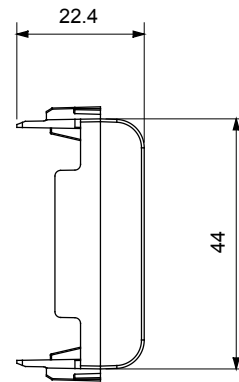

DIMENSIONAL