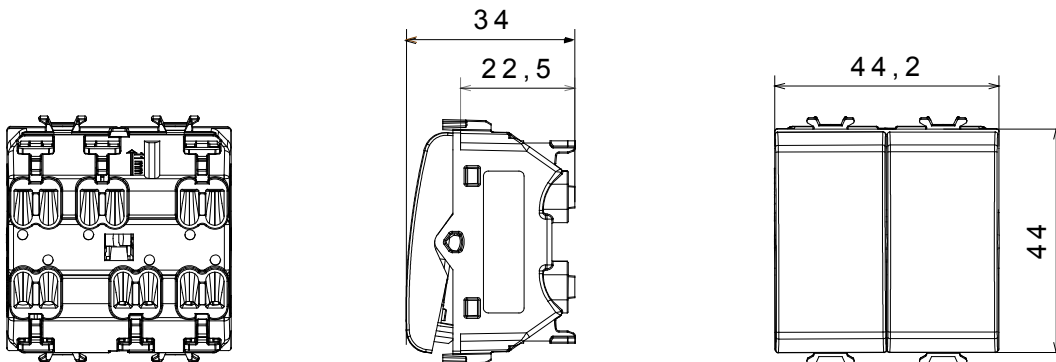

Kapcsolók, csatlakozó-aljzatok (a nemzeti és nemzetközi szabványoknak megfelelő), adatcsatlakozók, klímaszabályozó eszközök, kényelmi eszközök, technikai jelzőberendezések, és vészvilágító lámpatestek széles választéka. A Chorus moduláris eszközök öt különböző színben kaphatóak: fényes fehér, szatén fehér, bézs, szatén fekete és festett titánium, különböző méretekből, 1/2, 1, 2 és 3 modulós kivitelekben. A téglalap alakú, négyzetes és kerek szerelvénydobozok szerelőkereteinek köszönhetően számtalan szerelvénykombináció alakítható ki a Chorus díszítőkeretek segítségével.

Kategória	Dupla nyomógomb	Gomb	Nulla
Szimbólum	FEL-LE-STOP	Szín	Szatén bézs
Leírás	Dupla nyomógomb 1P NO - 16 A	Elektromos feszültség	250 V ac
Szabvány	EN 60669-1	Ellenállás mértéke a következő tesztfeszültség esetén	2000 V 50 Hz perció
Szigetelési ellenállás	> 5 MOhm	Vezetékcsatlakozók	Gyors, rugós
Hosszú élettartamú kapcsoló (pozícióváltoztatások száma)	40.000, In 250 V ac cosφ=0,6 esetén	Hőállóság (golyós nyomópróba)	125 °C
Izzóhuzalozal vizsgálat	850 °C	Csatlakozó kapocs a huzalon	> 50 N
Szorító kapacitás sodrott huzalok esetén (mm <sup>2</sup> )	min. 0,75 - max. 2x2,5	Szorító kapacitás merev huzalok esetén (mm <sup>2</sup> )	min. 0,5 - max. 2x2,5
Modulok száma	2	Alapanyag	Technopolimer
Elektronikai kód	0130		

### DIMENSIONAL