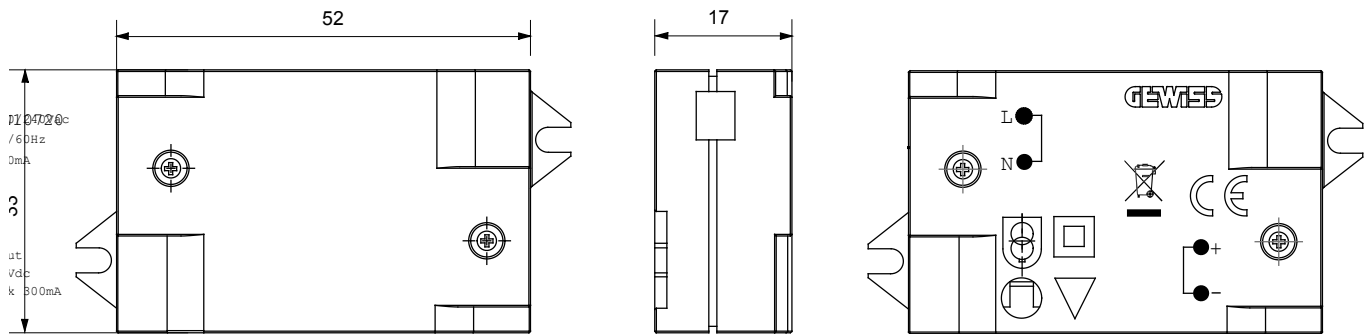

Kapcsolók, csatlakozó-aljzatok (a nemzeti és nemzetközi szabványoknak megfelelő), adatcsatlakozók, klímaszabályozó eszközök, kényelmi eszközök, technikai jelzőberendezések, és vészvilágító lámpatestek széles választéka. A Chorus moduláris eszközök öt különböző színben kaphatóak: fényes fehér, szatén fehér, bézs, szatén fekete és festett titánium, különböző méretekből, 1/2, 1, 2 és 3 modulós kivitelekben. A téglalap alakú, négyzetes és kerek szerelvénydobozok szerelőkereteinek köszönhetően számtalan szerelvénykombináció alakítható ki a Chorus díszítőkeretek segítségével.

Leírás	Tápegység	Szín	Fehér
Kimeneti feszültség	12V dc	Maximális áramerősség	300 mA
IP védettség szintje	IP20	Szabvány	EN 55015 - EN 61547 - EN 61000-3-2 - EN 61000-3-3
Vezetécsatlakozók	Csavarral	Szorító kapacitás sodrott huzalok esetén (mm ²)	min. 0,5 - max. 1,0
Szorító kapacitás merev huzalok esetén (mm ²)	min. 0,5 - max. 1,0	Méret: HxMxM (mm)	52x33x17
Elektronikai kód	0510		

DIMENSIONAL

TECHNICAL SYMBOLOGY

IP

IP20

STANDARDS/APPROVALS