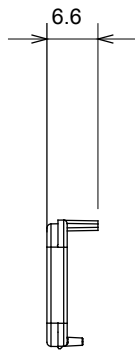

DIMENSIONAL