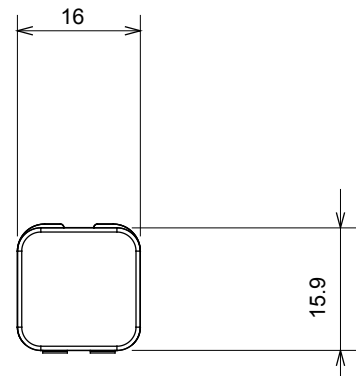

Kategória	Cserélhető fénykibocsátó	Leírás	Cserélhető
Szín	Zöld	Leírás	Fénykibocsátók
Szabvány	EN 60669-1	Hőállóság (golyós nyomópróba)	125 °C
Izzóhuzalos vizsgálat	850 °C	Szimbólum	Zöld
Alapanyag	Technopolimer	Elektronikai kód	0130

### DIMENSIONAL