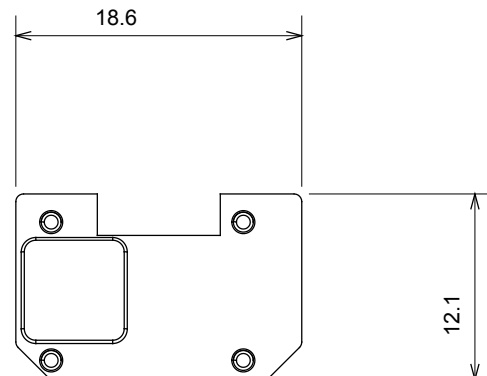

Kapcsolók, csatlakozó-aljzatok (a nemzeti és nemzetközi szabványoknak megfelelő), adatcsatlakozók, klímaszabályozó eszközök, kényelmi eszközök, technikai jelzőberendezések, és vészvilágító lámpatestek széles választéka. A Chorus moduláris eszközök öt különböző színben kaphatóak: fényes fehér, szatén fehér, bézs, szatén fekete és festett titánium, különböző méretekben, 1/2, 1, 2 és 3 modulós kivitelekben. A téglalap alakú, négyszögletes és kerek szerelvénydobozok szerelőkereteinek köszönhetően számtalan szerelvénykombináció alakítható ki a Chorus díszítőkeretek segítségével.

Kategória	Cserélhető szimbólum	Leírás	Megvilágítható
Szín	Átlátszó	Szabvány	EN 60669-1
Hőállóság (golyós nyomópróba)	125 °C	Izzóhuzalos vizsgálat	850 °C
Megfelel a következő alapanyagokhoz	Számmal azonosított szolgáltatások	Szimbólum	Nulla
Alapanyag	Technopolimer	Elektronikai kód	0130

### DIMENSIONAL