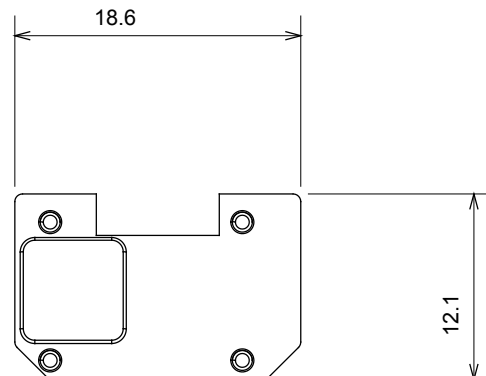

Kapcsolók, csatlakozó-aljzatok (a nemzeti és nemzetközi szabványoknak megfelelő), adatcsatlakozók, klímaszabályozó eszközök, kényelmi eszközök, technikai jelzőberendezések, és vészvilágító lámpatestek széles választéka. A Chorus moduláris eszközök öt különböző színben kaphatóak: fényes fehér, szatén fehér, bézs, szatén fekete és festett titánium, különböző méretekben, 1/2, 1, 2 és 3 modulós kivitelekben. A téglalap alakú, négyzetes és kerek szerelvénydobozok szerelőkereteinek köszönhetően számtalan szerelvénykombináció alakítható ki a Chorus díszítőkeretek segítségével.

Kategória	Cserélhető szimbólum	Leírás	Megvilágítható
Szín	Átlátszó	Szabvány	EN 60669-1
Hőállóság (golyós nyomópróba)	125 °C	Izzóhuzalos vizsgálat	850 °C
Megfelel a következő alapanyagokhoz	Számmal azonosított szolgáltatások	Szimbólum	Kilenc
Alapanyag	Technopolimer	Elektronikai kód	0130

DIMENSIONAL

TECHNICAL SYMBOLOGY

STANDARDS/APPROVALS